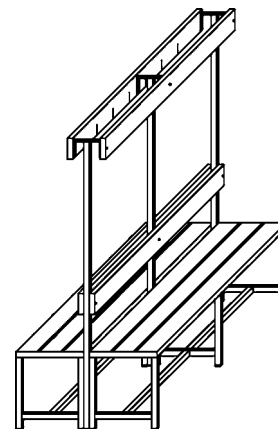

57579-200-000